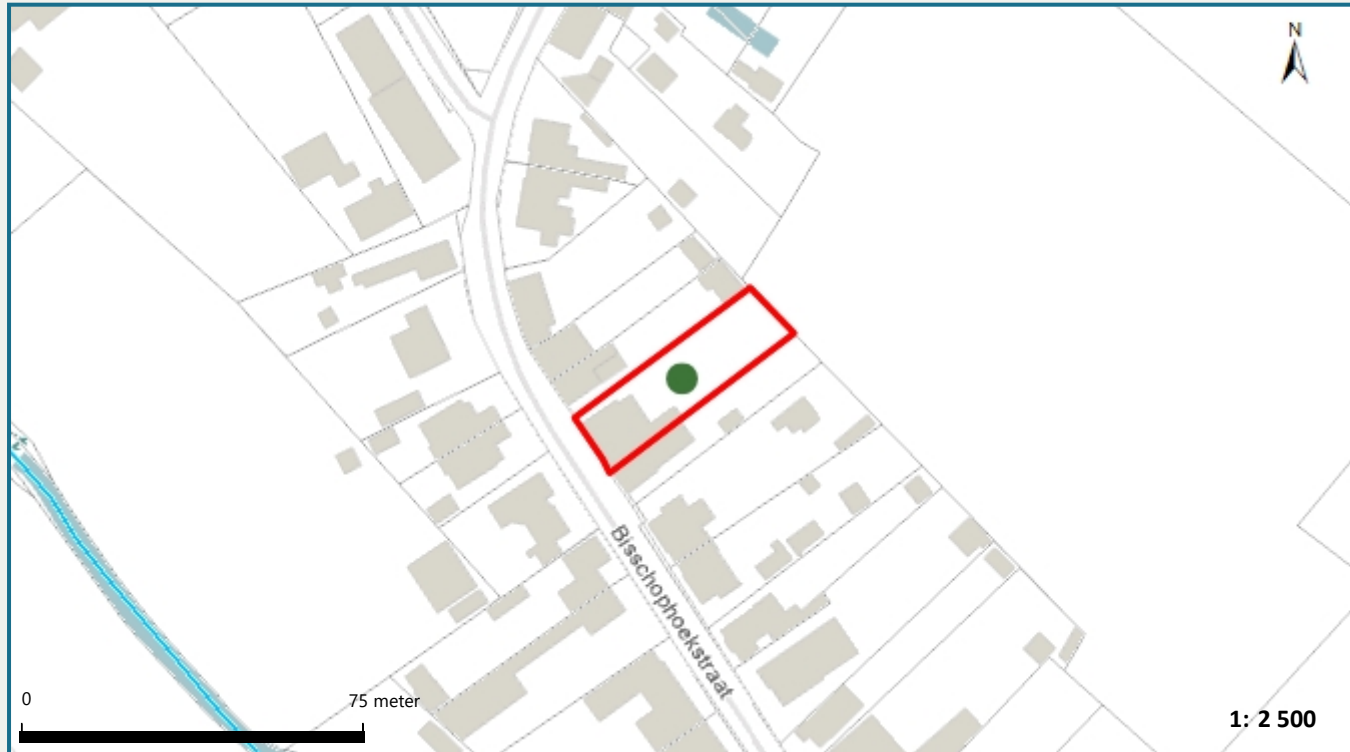

Het perceel te Koekelare, afdeling 1, sectie B met perceelnummer 1014/00S003  
bevindt zich niet in een risicozone voor overstromingen

Waterbeheerder: Provincie West-Vlaanderen

Datum kaartafdruk: 28/03/2023

## Legende

- Kadastrale Percelen
- Aslijnen Waterlopen
- Bevaarbaar
- Onbevaarbaar cat. 1
- Onbevaarbaar cat. 2
- Onbevaarbaar cat. 3
- Niet Geklasseerd
- nieuwe risicozones
- bevestigde risicozone
- geen risico meer